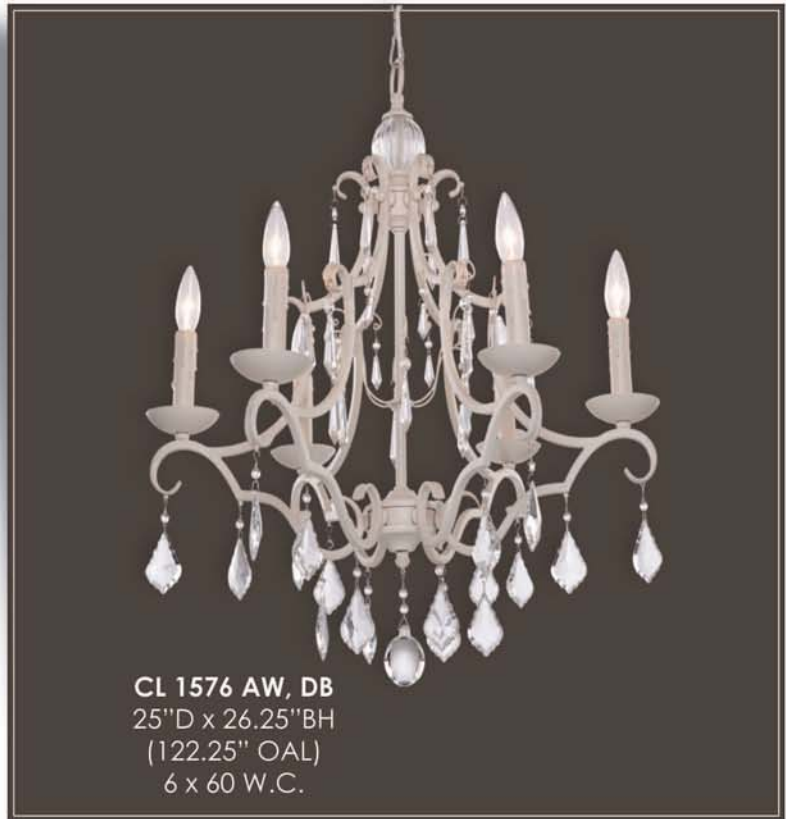

CL 1576 AW, DB
25"D x 26.25"BH
(122.25" OAL)
6 x 60 W.C.