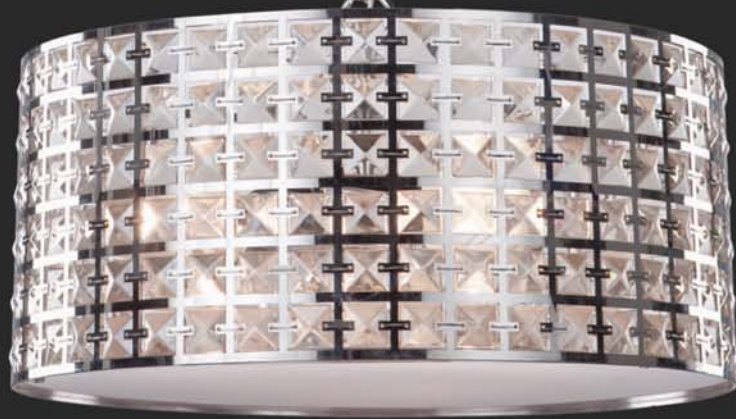

AC 193
14.75"D x 9"BH
3 x 60 W.M.