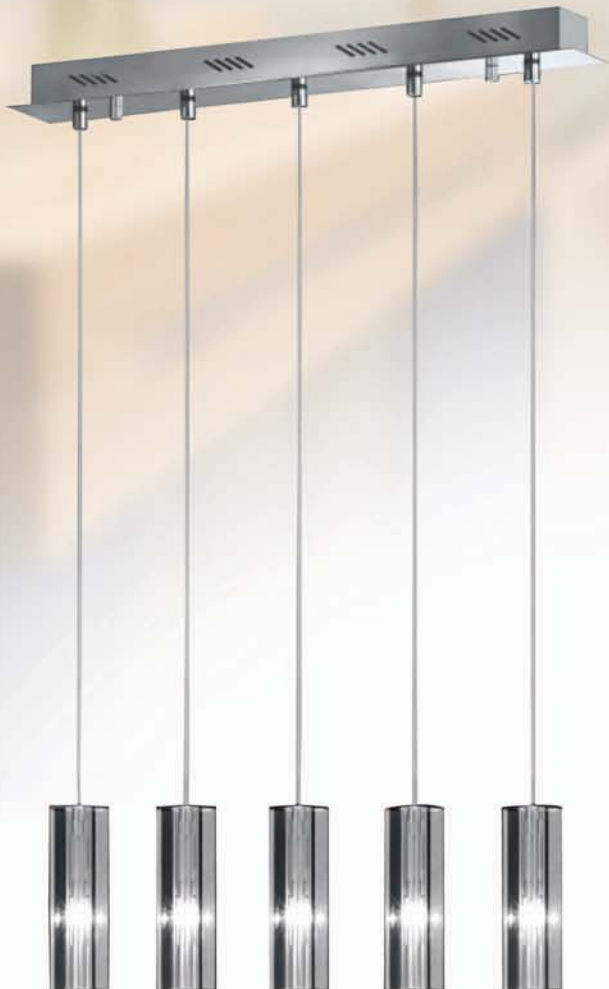

AC 881
5.5"D. x 79"H. Max
1 x 20 Bi Pin

AC 885
12.5"D. x 126"OAL.
5 x 20 Bi Pin

BERKELEY

AC 679 CH
4.75"D. x 9.5"H. x 5.5"EXT
1 x 20W Bi Pin

AC 677 CH
12"D. x 40"H.
7 x 20W Bi Pin

BULBS INCLUDED

AC 675 CH
24"L x 3"W. x 60"H. (96"H.Max)
5 x 20W Bi Pin.